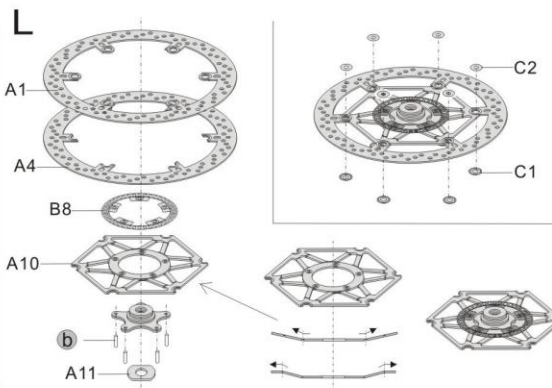

金屬部件
 Metal Parts

M1		× 2	蝕刻片A×1 Photo-etched plate A × 1
M2		× 2	蝕刻片B×1 Photo-etched plate B × 1
M3		× 1	蝕刻片C×1 Photo-etched plate C × 1
M4		× 1	蝕刻片D×1 Photo-etched plate D × 1

a	0.6mm 黑色電線	× 1
b	0.3mm 錫線	× 1

前剎車碟
 Front brake disk

發動機
 Engine

后剎車碟
 Rear brake disk

散熱器
 Radiator

后避震
 Rear damper