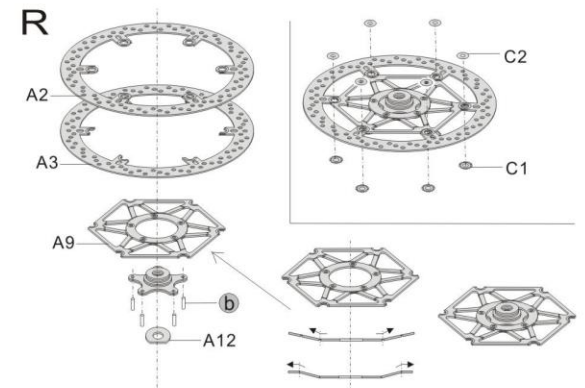

金屬部件
 Metal Parts

M1		× 2	蝕刻片A×1 Photo-etched plate A × 1
M2		× 2	蝕刻片B×1 Photo-etched plate B × 1
M3		× 1	蝕刻片C×1 Photo-etched plate C × 1
M4		× 1	蝕刻片D×1 Photo-etched plate D × 1

a	0.6mm 黑色電線	× 1
b	0.3mm 錫線	× 1

前剎車碟
 Front brake disk

發動機
 Engine

后剎車碟
 Rear brake disk

散熱器
 Radiator

后避震
 Rear damper