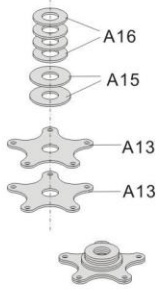

金屬部件
 Metal Parts

M1		× 2	蝕刻片A×1 Photo-etched plate A × 1
M2		× 2	蝕刻片B×1 Photo-etched plate B × 1
M3		× 1	蝕刻片C×1 Photo-etched plate C × 1
M4		× 1	蝕刻片D×1 Photo-etched plate D × 1

a	0.6mm 黑色電線	× 1
b	0.3mm 錫線	× 1

前剎車碟
 Front brake disk

發動機
 Engine

后剎車碟
 Rear brake disk

散熱器
 Radiator

后避震
 Rear damper