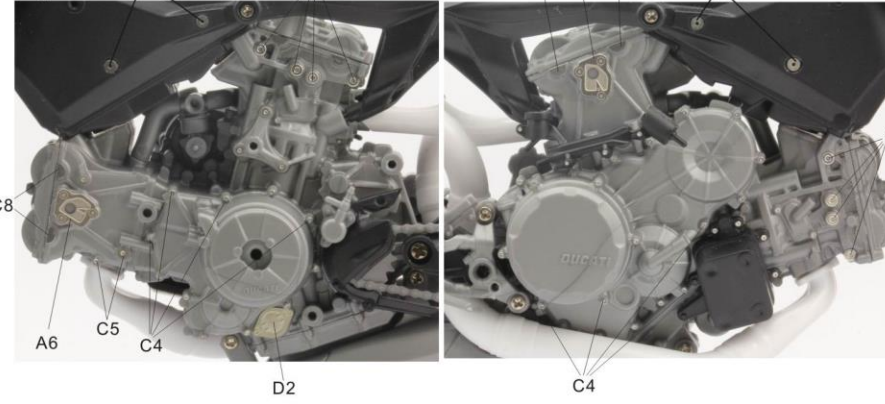

金屬部件
 Metal Parts

M1		× 2	蝕刻片A×1 Photo-etched plate A × 1
M2		× 2	蝕刻片B×1 Photo-etched plate B × 1
M3		× 1	蝕刻片C×1 Photo-etched plate C × 1
M4		× 1	蝕刻片D×1 Photo-etched plate D × 1

a	0.6mm 黑色電線	× 1
b	0.3mm 錫線	× 1

前剎車碟
 Front brake disk

發動機
 Engine

后剎車碟
 Rear brake disk

散熱器
 Radiator

后避震
 Rear damper